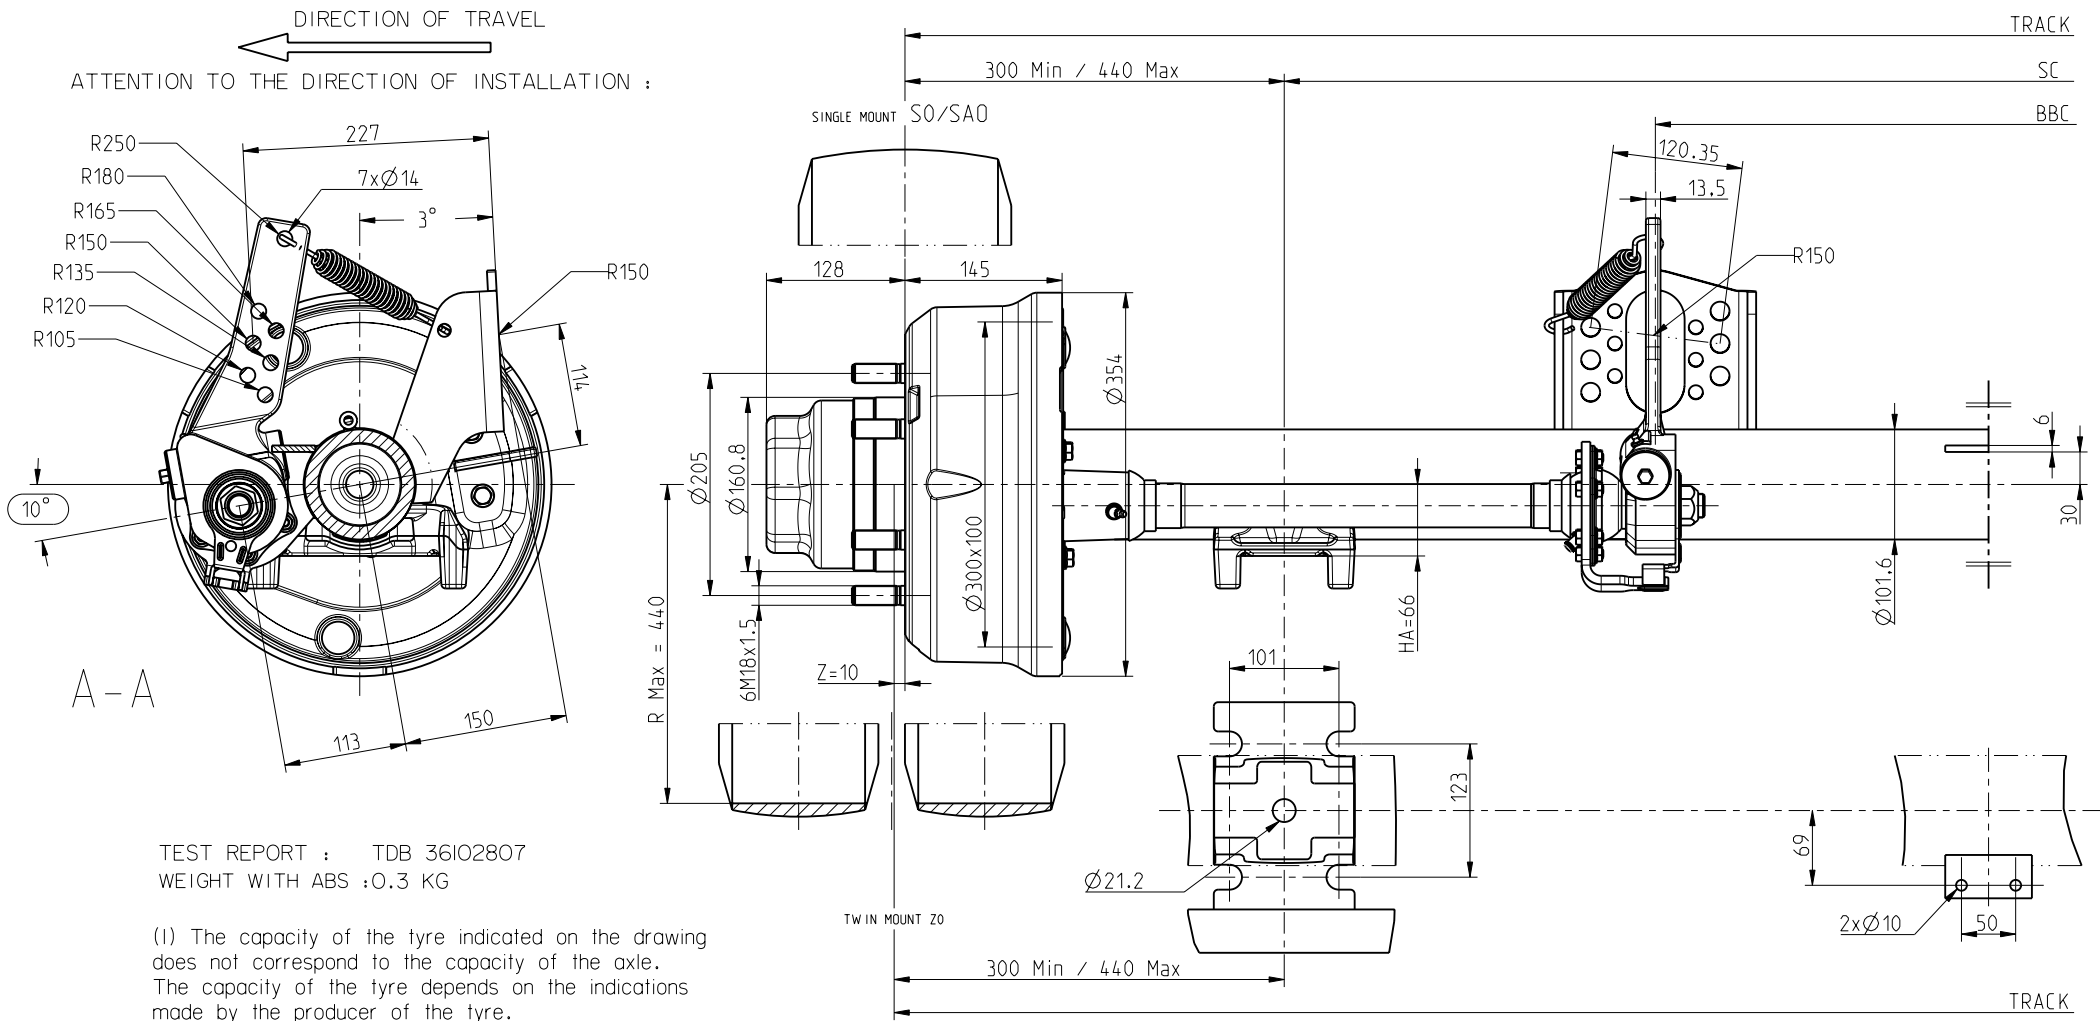

www.transporthydraulics.com

TRACK	SC	BBC	AXLE PLATE		EXAMPLES OF TYRES				* WEIGHT	ORDER Nr			
			AS	LS	TYP	TYRE	RIM	M		NGS	ABS+NGS	AGS	ABS+AGS
1800	980	262	/	/	SO	235/75 R17.5 (1)	6.75-R17,5		204 kg			11100054	11100055
1820			Z0	205/65 R17.5 (1)	6.00-R17,5	234							
1800	980	418	/	/	SO	235/75 R17.5 (1)	6.75-R17,5		202 kg			11100052	11100053
1820			Z0	205/65 R17.5 (1)	6.00-R17,5	234							
1920	1100	382	/	/	SO	235/75 R17.5 (1)	6.75-R17,5		197 kg			11100058	11100059
1940			Z0	205/65 R17.5 (1)	6.00-R17,5	234							
1920	1200	382	/	/	SO	235/75 R17.5 (1)	6.75-R17,5		197 kg			11100066	11100067
1940			Z0	205/65 R17.5 (1)	6.00-R17,5	234							
2000	1300	618	/	/	SO	235/75 R17.5 (1)	6.75-R17,5		198 kg			11100014	11100015
2020			Z0	205/65 R17.5 (1)	6.00-R17,5	234							
2100	1400	718	/	/	SO	235/75 R17.5 (1)	6.75-R17,5	200 kg			11100024	11100025	
2100	1500	718	/	/	SO	235/75 R17.5 (1)	6.75-R17,5	200 kg			11100062	11100063	

Free Call
 NZ 0800 22 55 69
 AU 1800 22 55 69

www.transporthydraulics.com

Max. load on ground : 5500 kg
 Speed use : 105 km/h
 Observation : illust. B24

GKH2 05506 3010

TRENKAMP & GEHLE GmbH
 D-49413 Dinklage